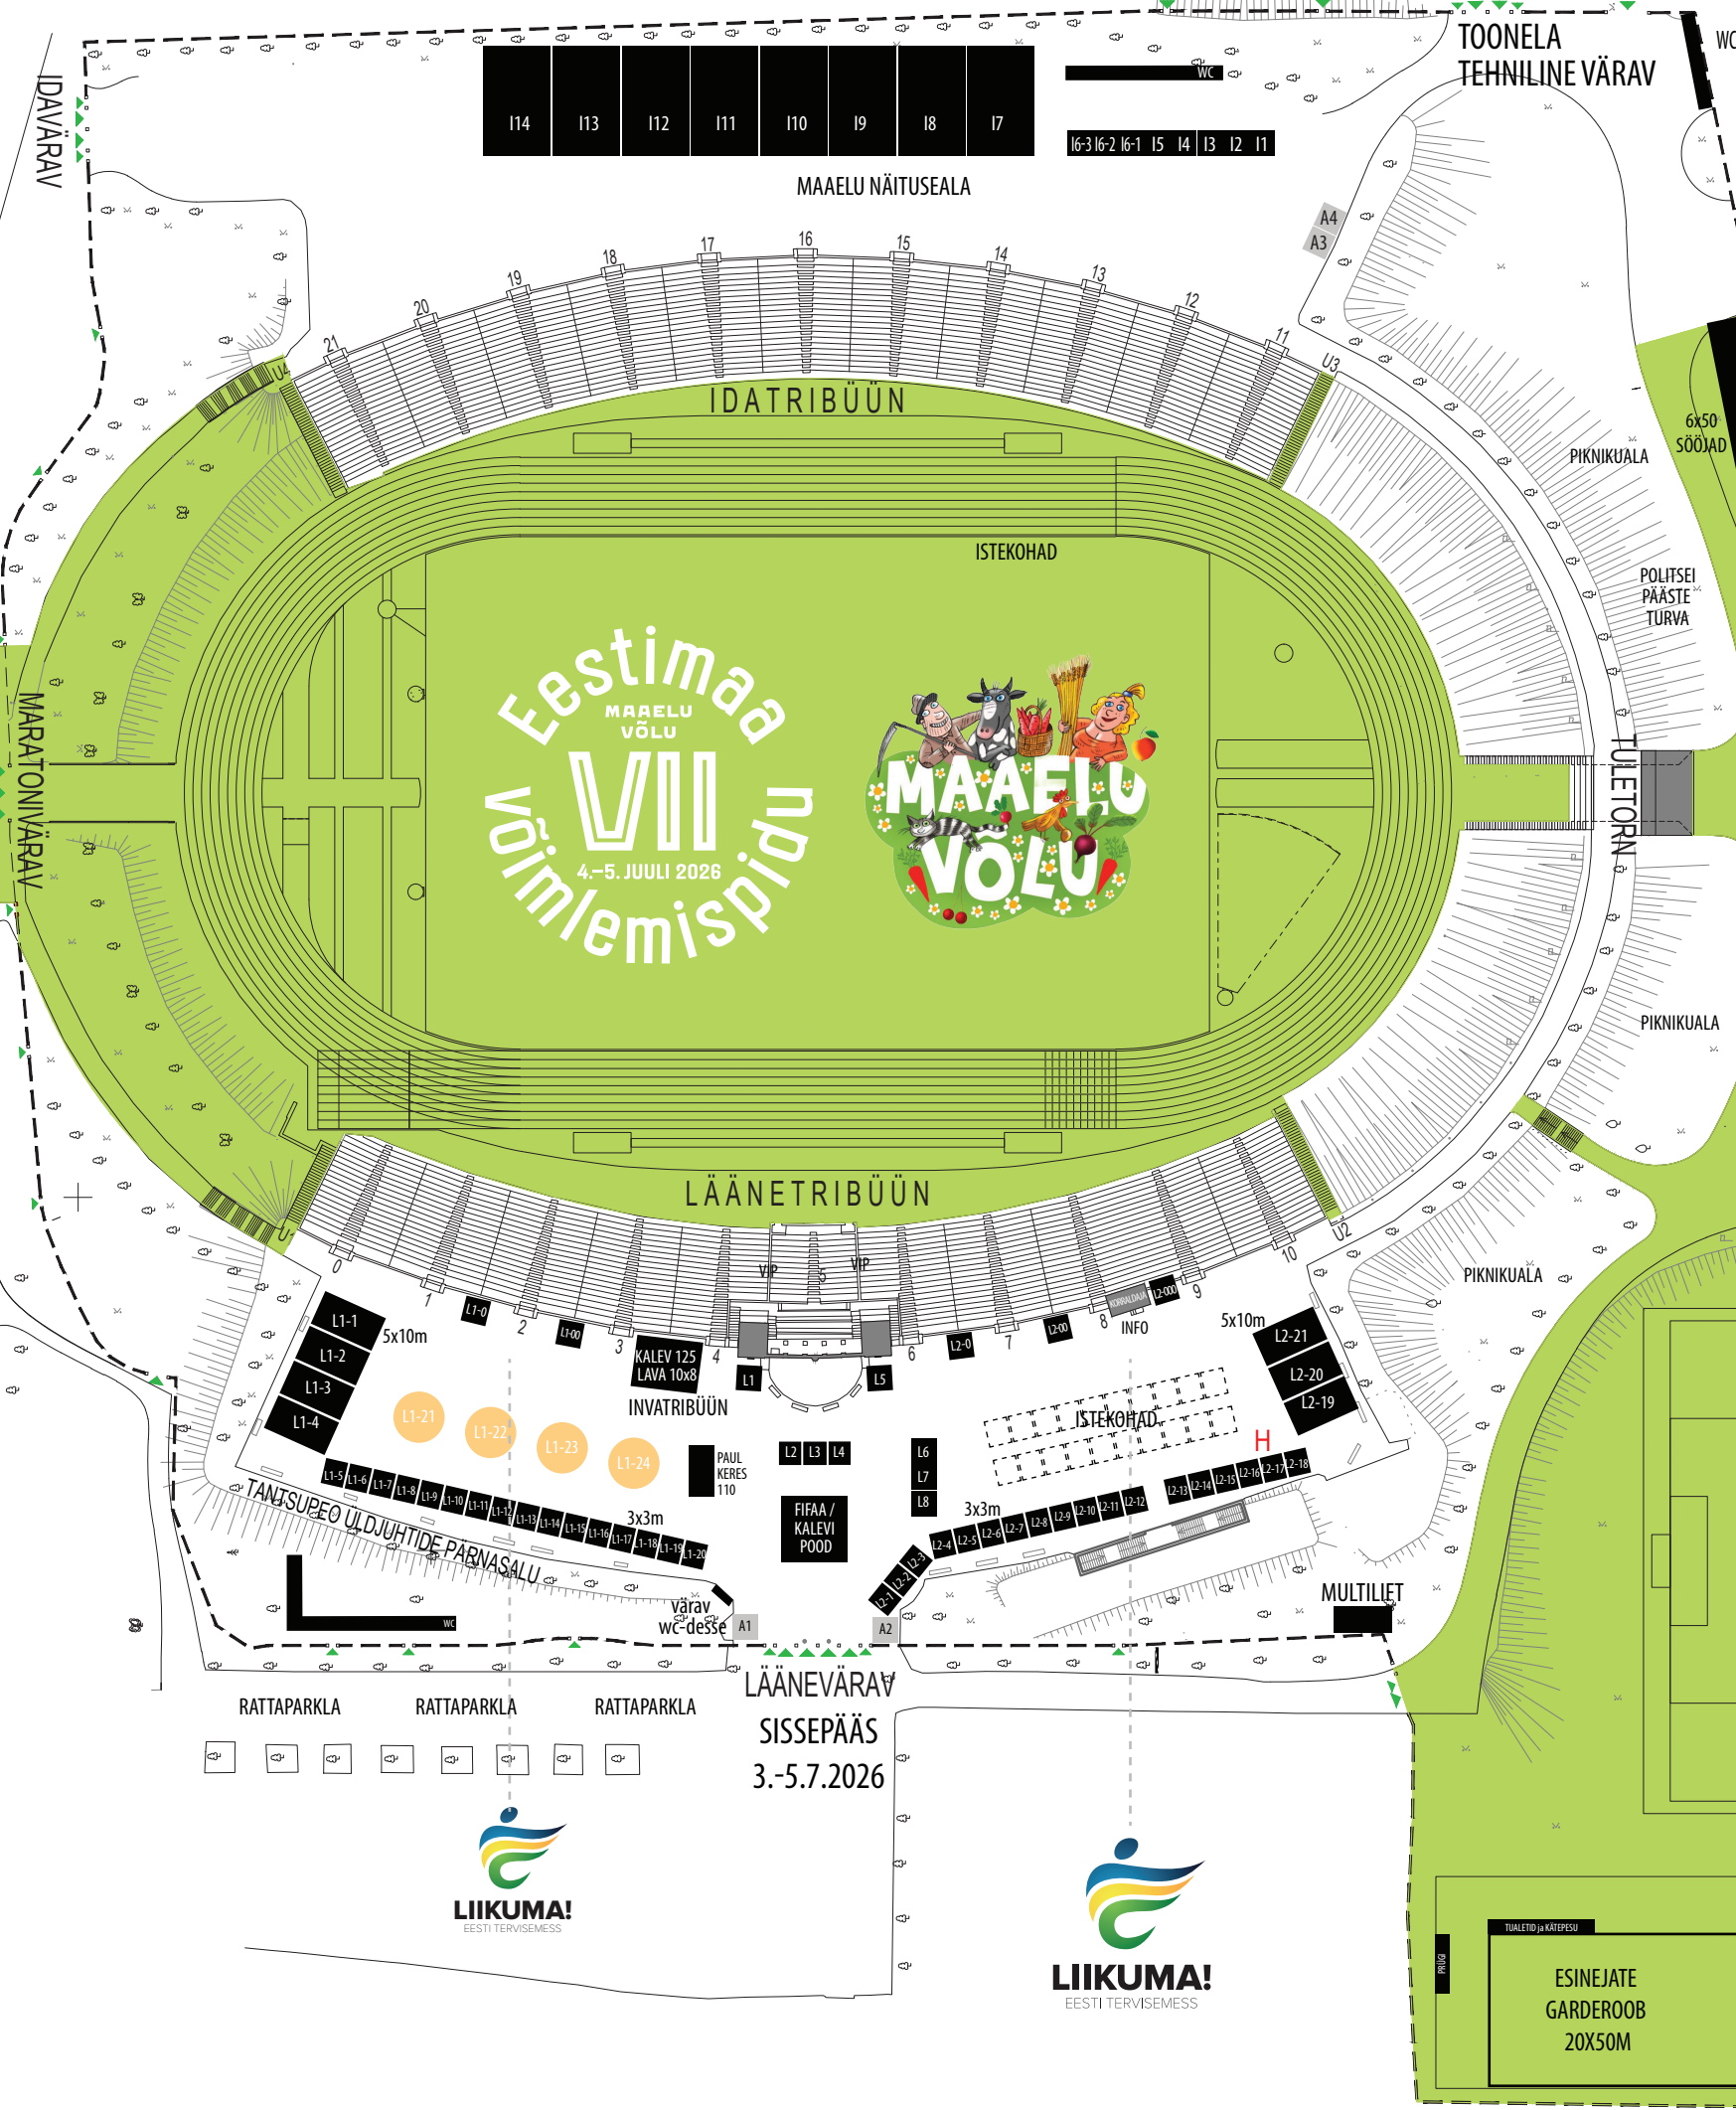

IDAVÄRAV
SISSEPÄÄS
4.-5.7.2026

Võistluse tn.

ESINEJATE ALA

ESINEJATE
GARDEROOB
20X50M